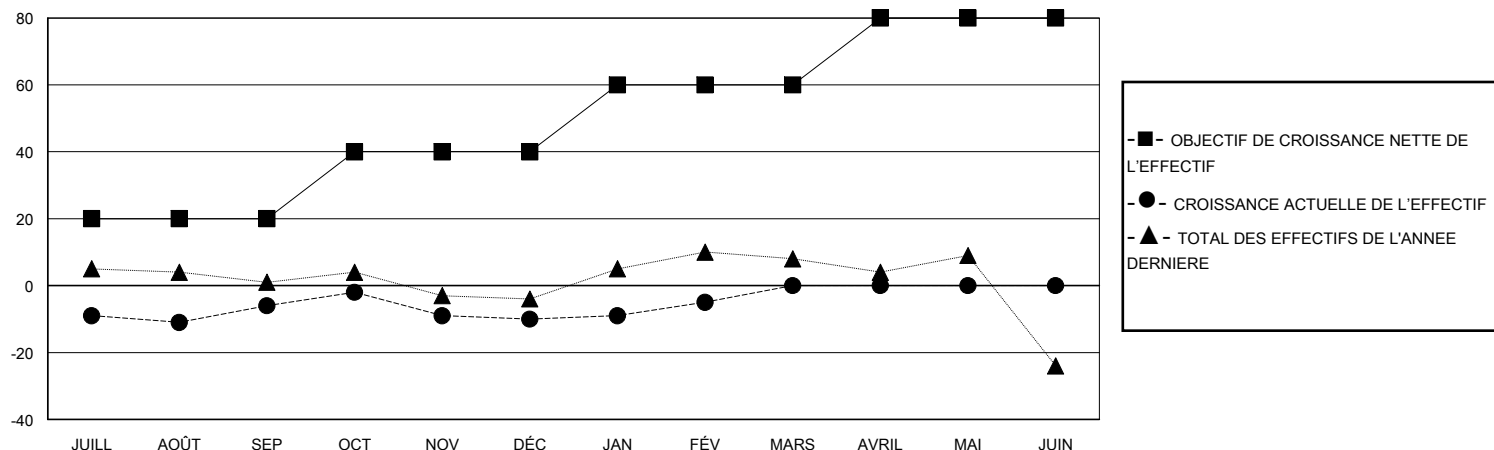

BUTS ET MEMBRES REELS - CUMULATIF

CLUBS RADIES: 1	31 CLUBS OF 63 ONT AJOUTE 1 OU PLUSIEURS NOUVEAUX MEMBRES	DISTRIBUTION PAR SEXE
MEMBRES RADIES	CLIQUEZ ICI POUR LES INFORMATIONS CUMULATIVES SUR LES EFFECTIFS	HOMME 956 (71.93%)
DECEDE 9		FEMME 373 (28.07%)
CLUB ANNULE 0	NOMBRE TOTAL DE MEMBRES D'UNITÉS FAMILIALES 36	
AUTRE 56	MEMBRES DE FAMILLE QUI RÈGLEMENT LA MOITIÉ DES COTISATIONS 18	
TOTAL 65