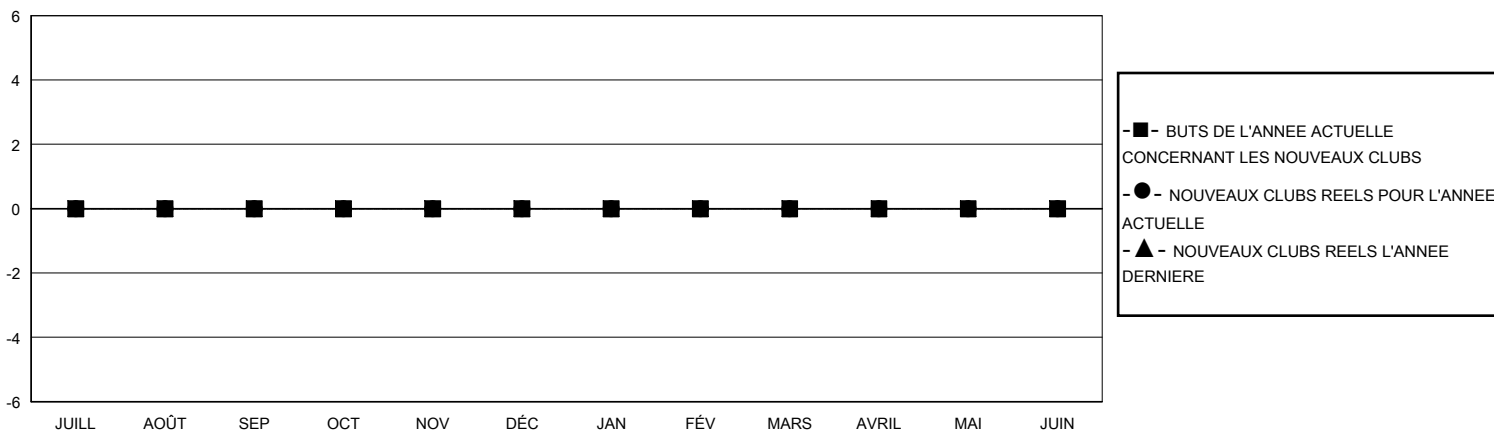

MONTHLY MEMBERSHIP PROGRESS REPORT

District 103CE

Results as of: 2/29/2024

GMT:

LIEU FRANCE

RC EME

Clubs				Membres			
RESULTATS POUR 2023-2024				RESULTATS POUR 2023-2024			
TRIMESTRE	BUT CONCERNANT LES NOUVEAUX CLUBS	NOUVEAUX CLUBS	CLUBS ANNULÉS	TRIMESTRE	OBJECTIF DE CROISSANCE NETTE DE L'EFFECTIF	CROISSANCE ACTUELLE DE L'EFFECTIF	TOTAL DES MEMBRES RADIES (y compris les transferts)
JUILL/AOÛT/SEP	0	0	1	JUILL/AOÛT/SEP	20	21	26
OCT/NOV/DÉC	0	0	0	OCT/NOV/DÉC	20	19	23
JAN/FÉV/MARS	0	0	0	JAN/FÉV/MARS	20	22	16
AVRIL/MAI/JUIN	0	0	0	AVRIL/MAI/JUIN	20	0	0

BUTS ET NOUVEAUX CLUBS REELS - CUMULATIF

BUTS ET MEMBRES REELS - CUMULATIF

CLUBS RADIES: 1	31 CLUBS OF 63 ONT AJOUTE 1 OU PLUSIEURS NOUVEAUX MEMBRES	DISTRIBUTION PAR SEXE
MEMBRES RADIES	CLIQUEZ ICI POUR LES INFORMATIONS CUMULATIVES SUR LES EFFECTIFS	HOMME 956 (71.93%)
DECEDE 9		FEMME 373 (28.07%)
CLUB ANNULE 0	NOMBRE TOTAL DE MEMBRES D'UNITÉS FAMILIALES 36	
AUTRE 56	MEMBRES DE FAMILLE QUI RÈGLEMENT LA MOITIÉ DES COTISATIONS 18	
TOTAL 65		